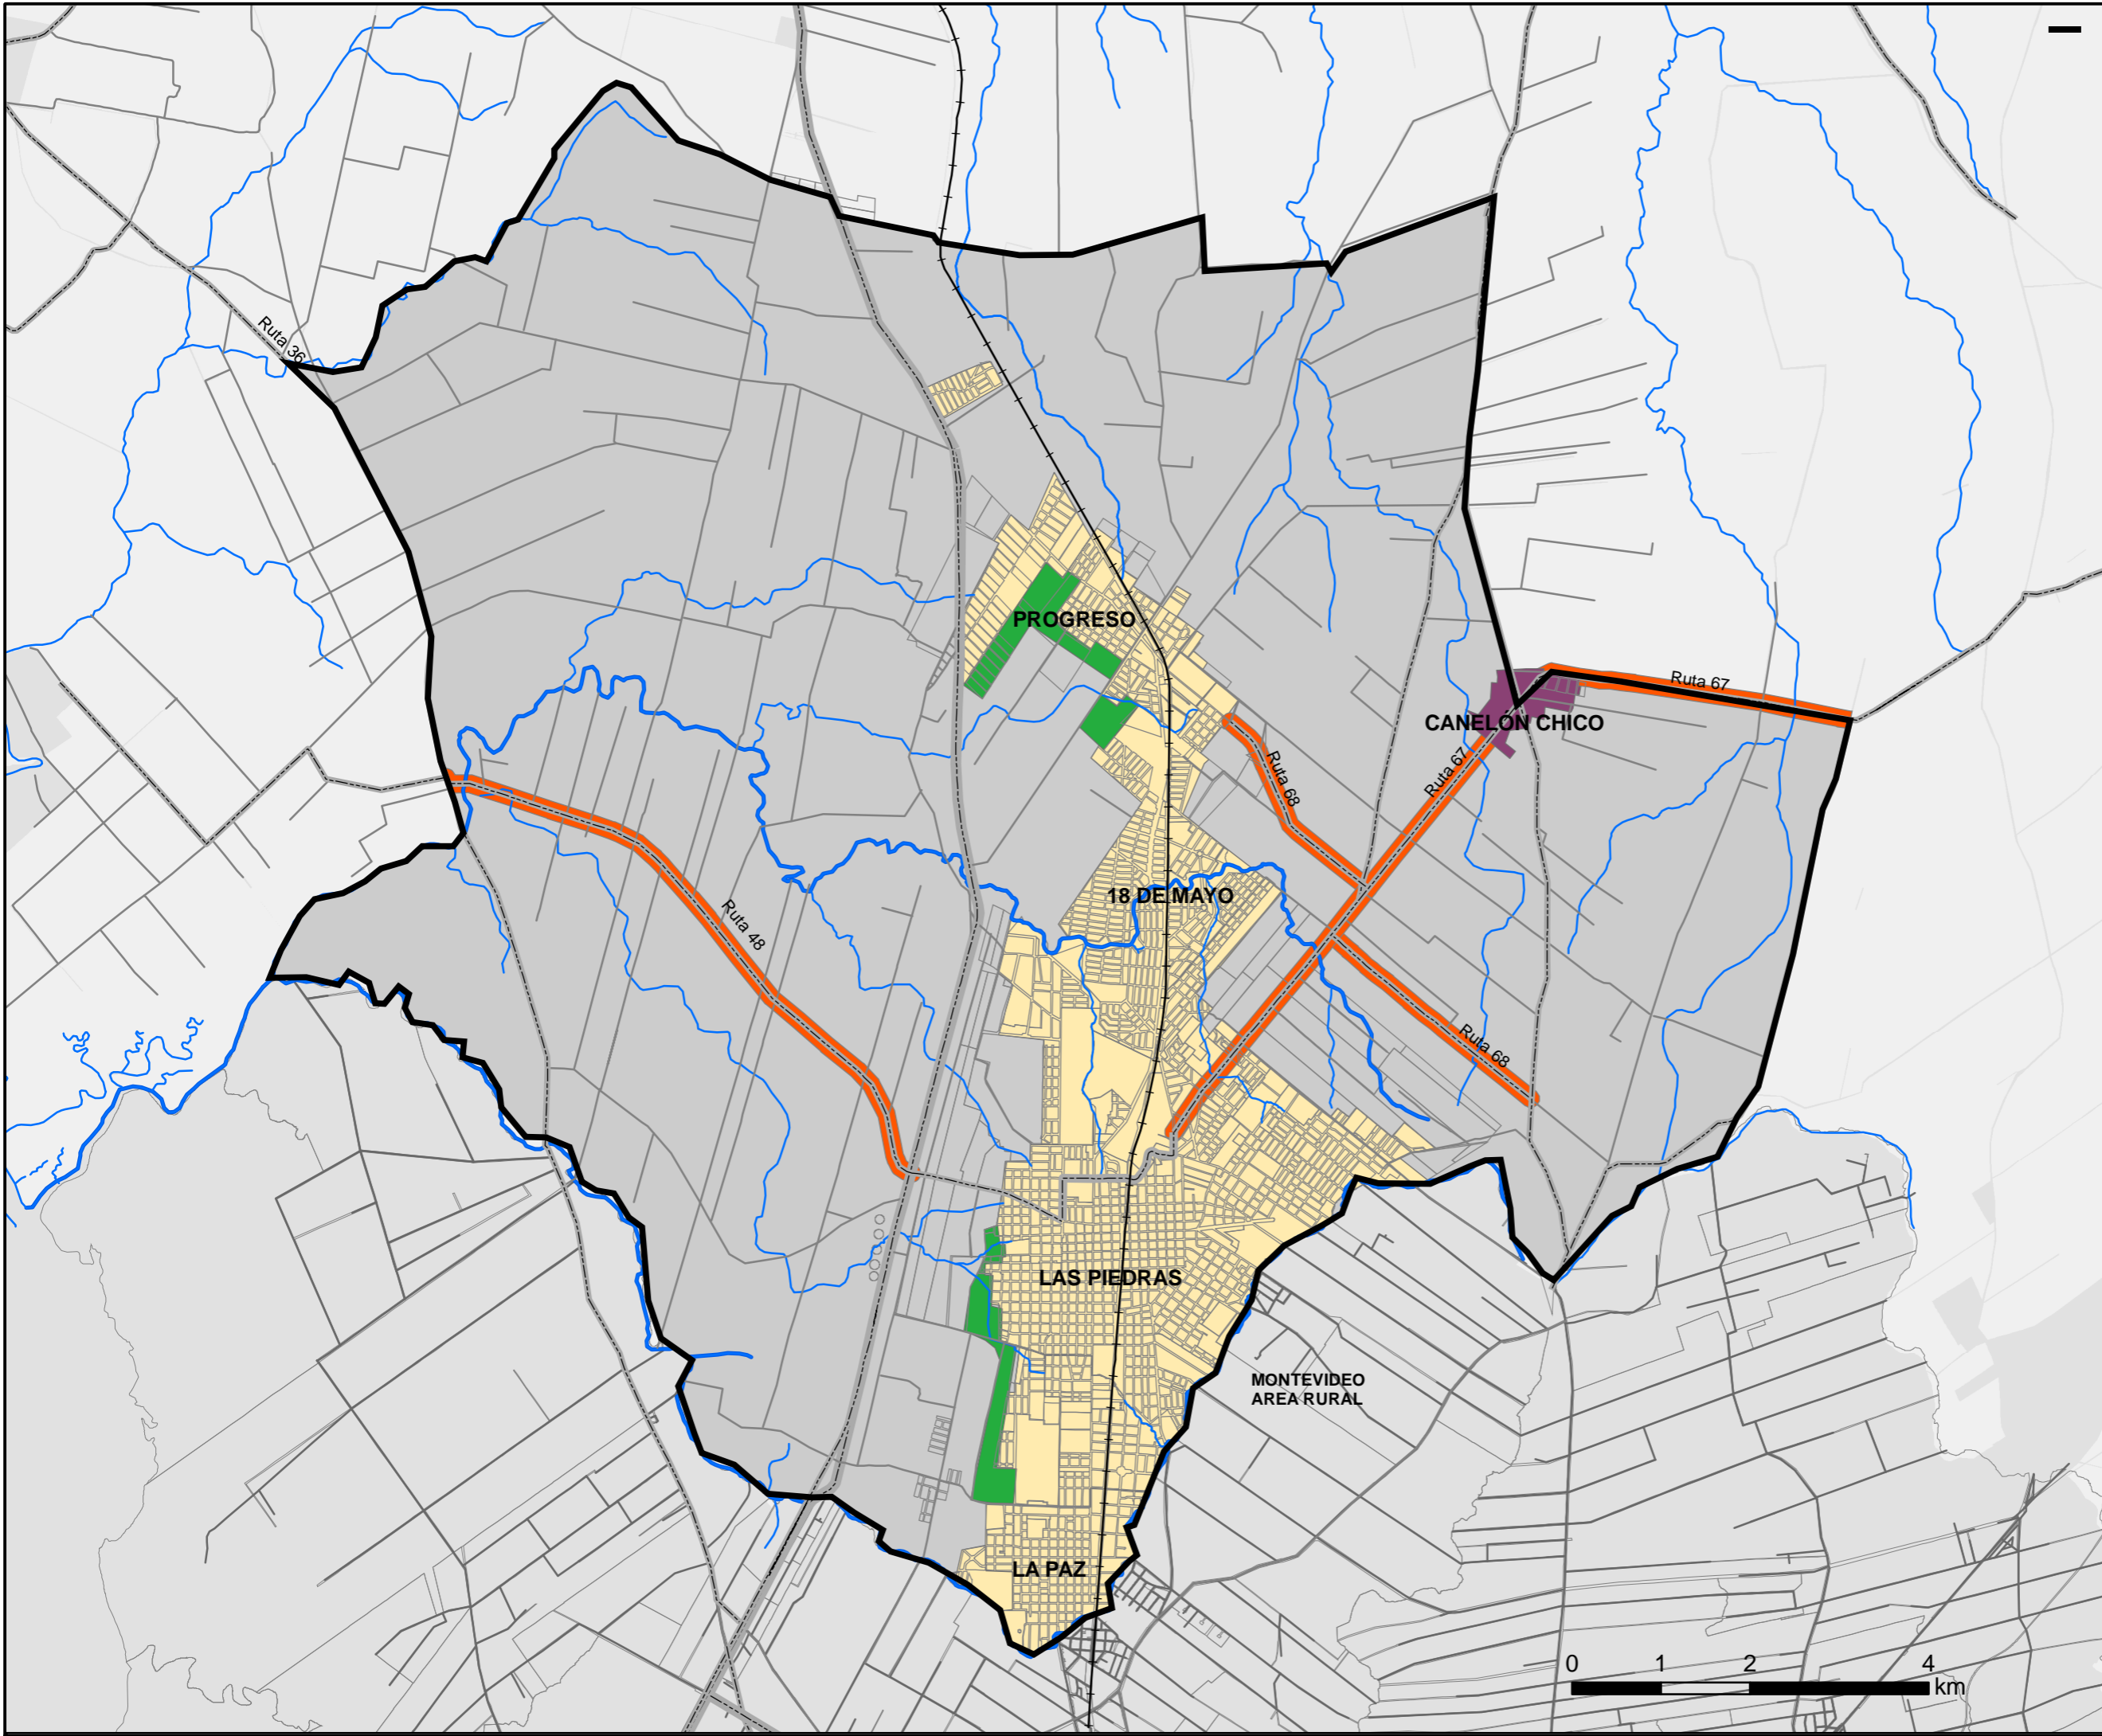

Elaborado por PTYAU

PTM7

PLAN TERRITORIAL MICRORREGIÓN 7

ELABORADO POR PTYAU

FECHA SETIEMBRE 2015

ZONAS CON DERECHO DE PREFERENCIA

- Urbano
- Padrones frentistas Rutas 48, 67 y 68
- Suburbano en Areas de Desarrollo Urbano
- Suburbanos Canelon Chico
- Ambito de Aplicación