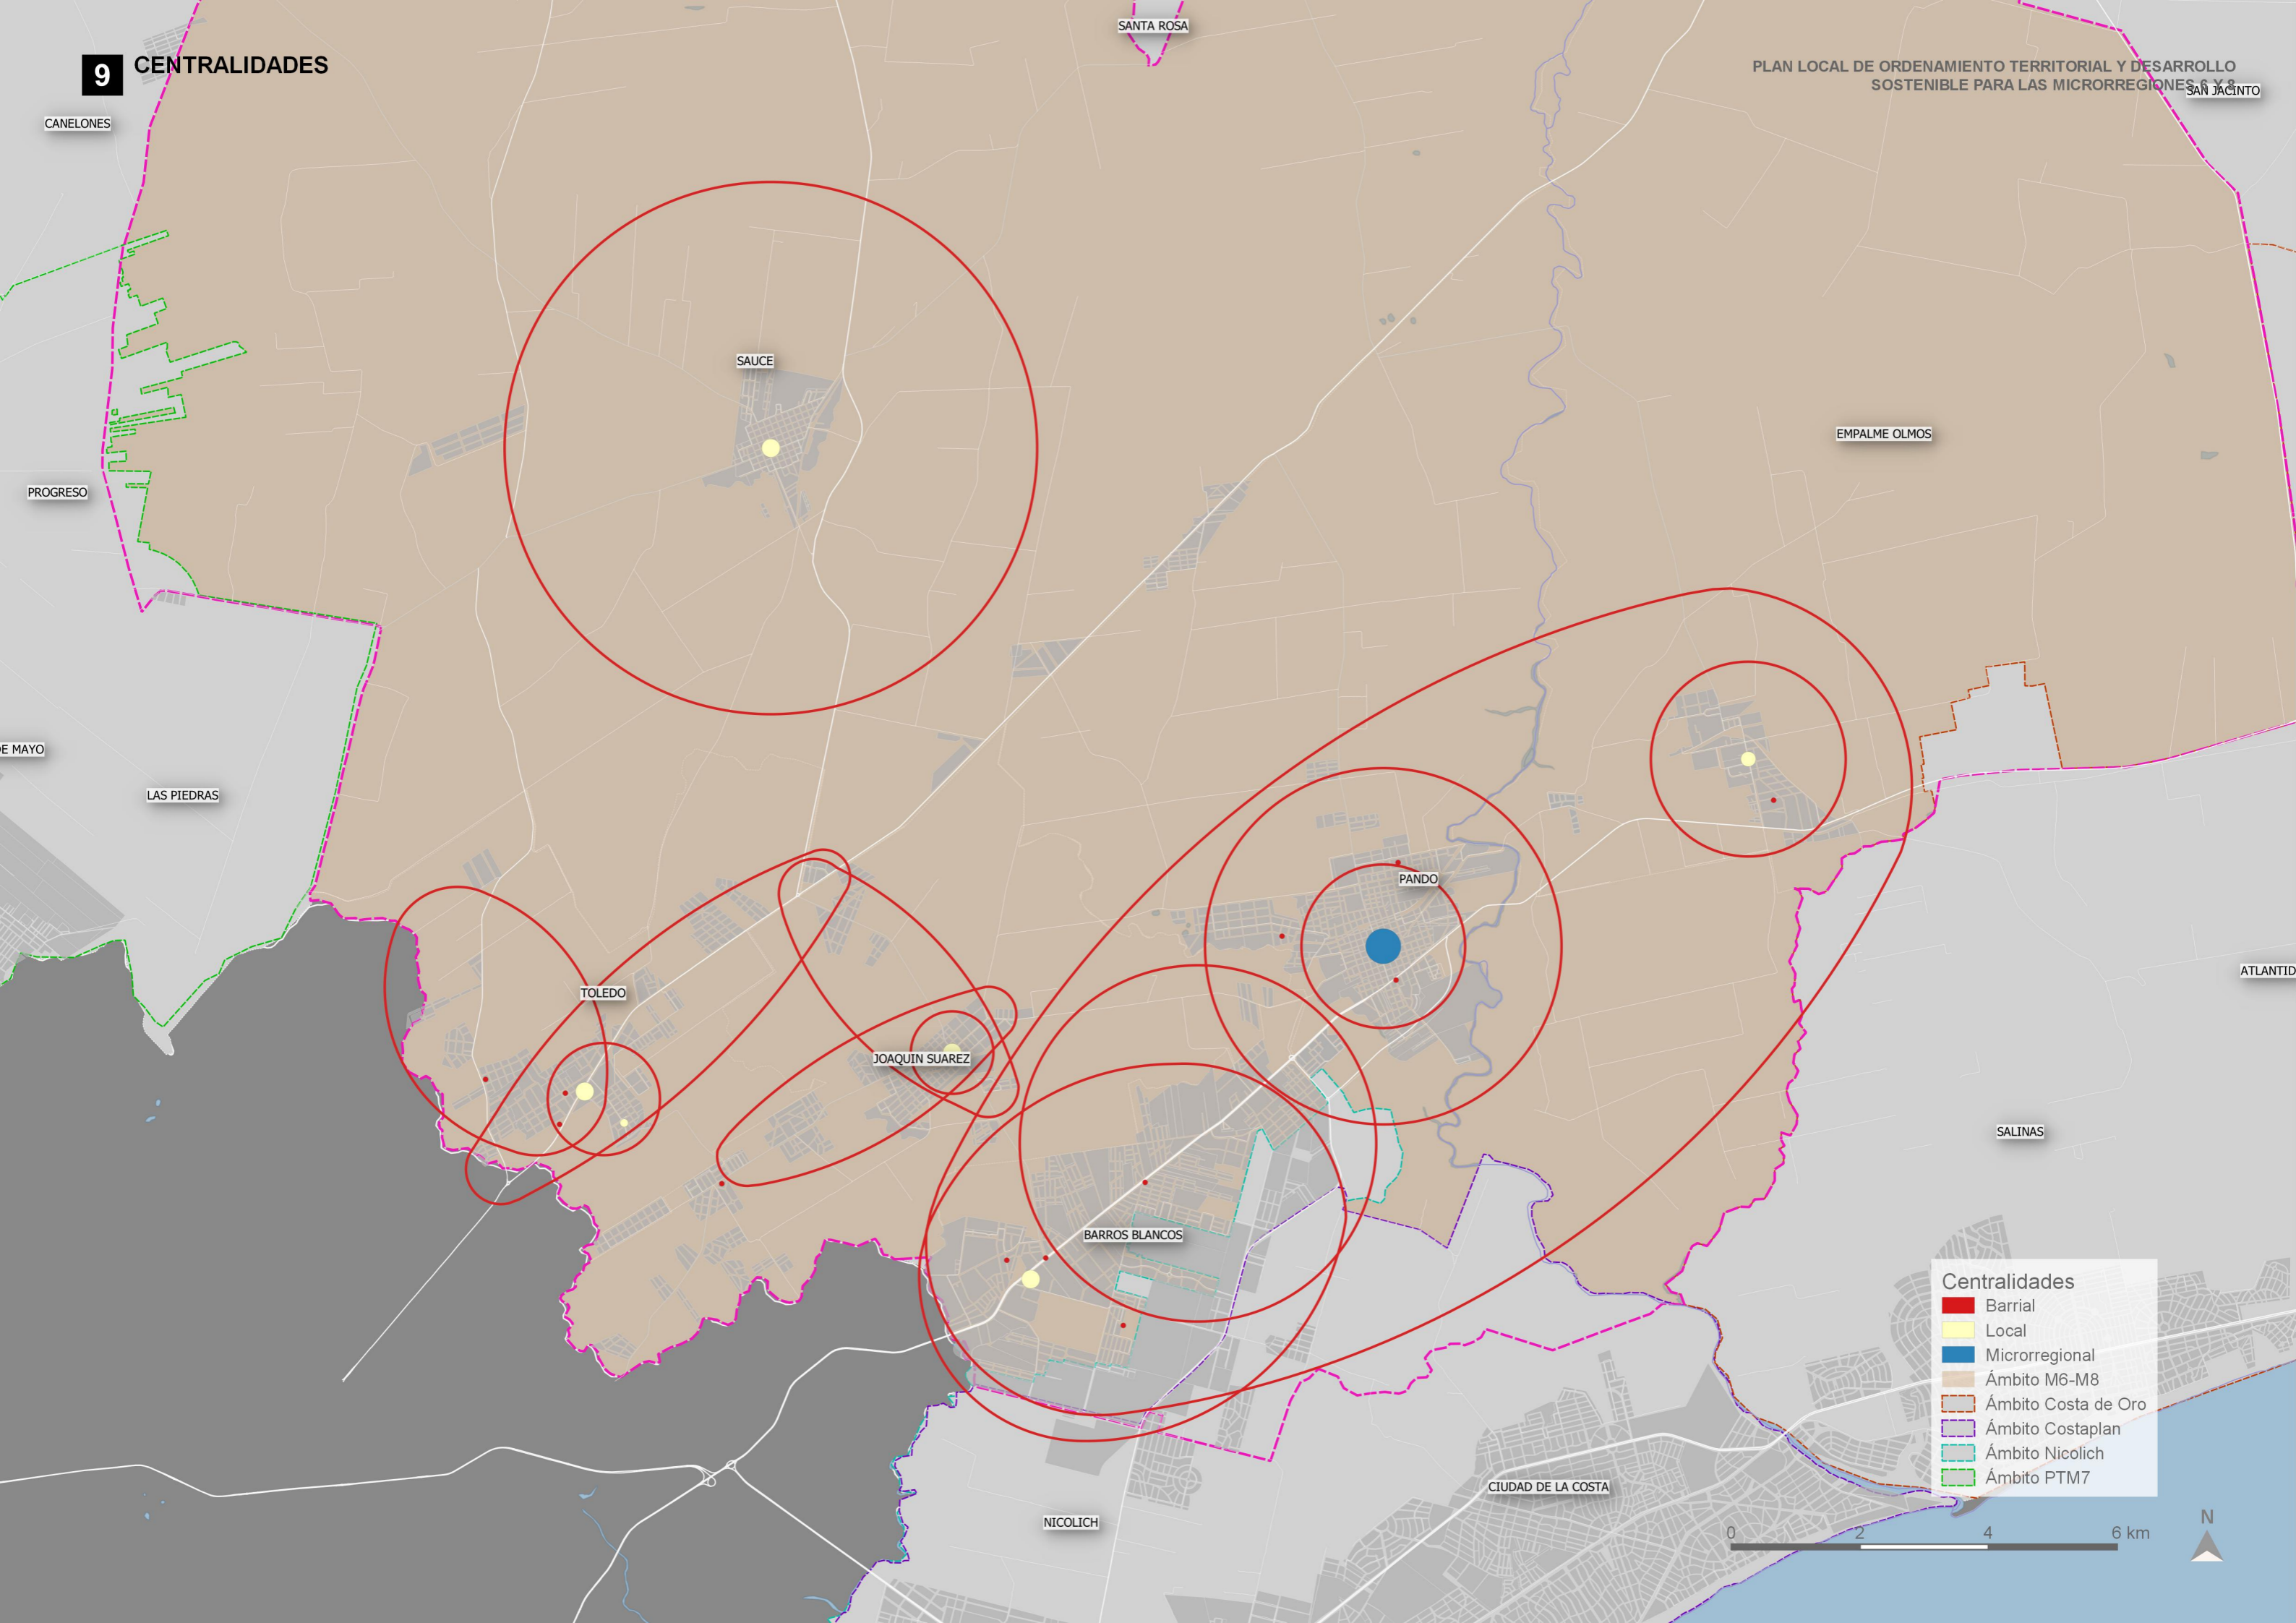

# 9 CENTRALIDADES

CANELONES

PROGRESO

DE MAYO

LAS PIEDRAS

SANTA ROSA

SAUCE

EMPALME OLMOS

SAN JACINTO

TOLEDO

JOAQUIN SUAREZ

PANDO

BARROS BLANCOS

SALINAS

ATLANTID

**Centralidades**

- Barrial
- Local
- Microrregional
- Ámbito M6-M8
- Ámbito Costa de Oro
- Ámbito Costaplan
- Ámbito Nicolich
- Ámbito PTM7

CIUDAD DE LA COSTA

NICOLICH