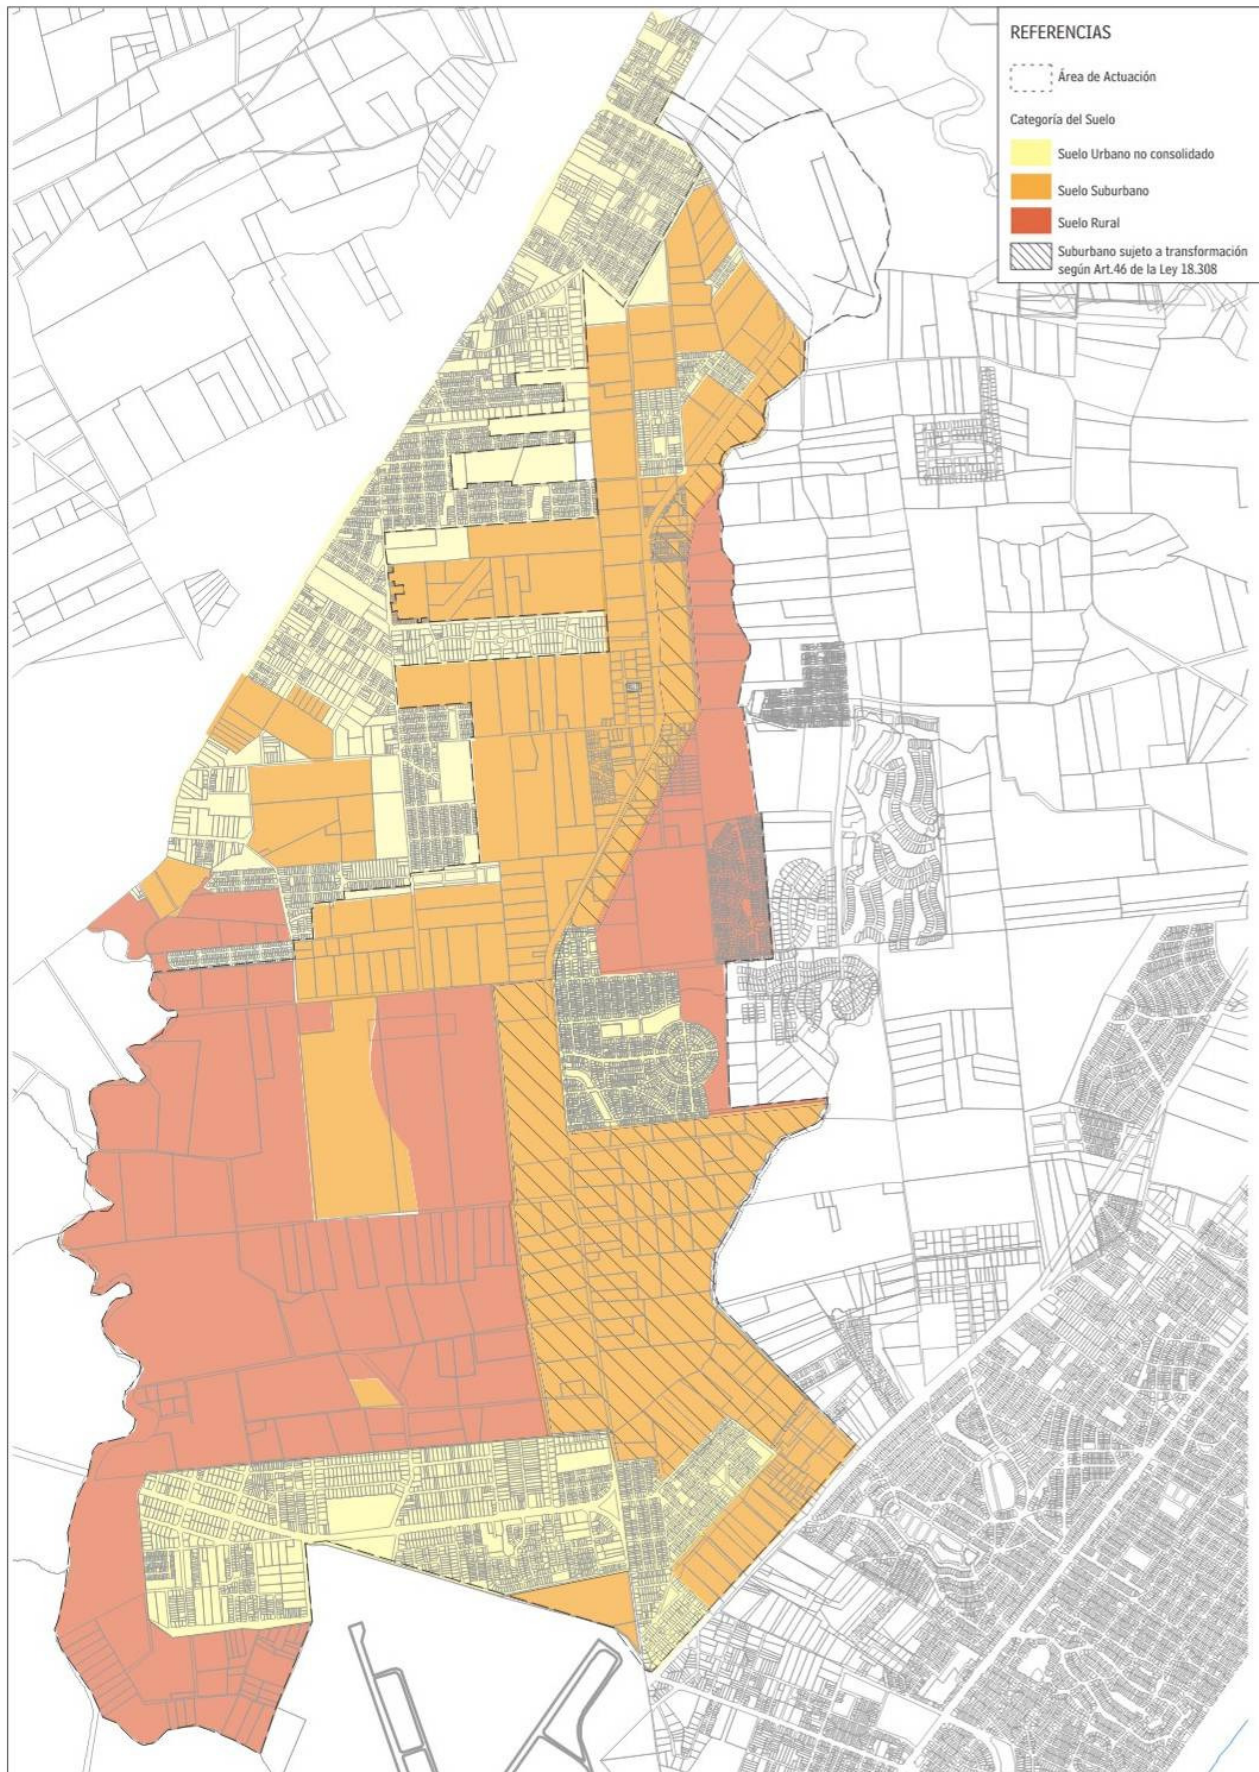

## PLANO 1 - ÁMBITO DE ACTUACIÓN

PLAN PARCIAL NICOLICH Y RUTA 101

## PLANO 2 - MODELO TERRITORIAL

PLAN PARCIAL NICOLICH, AEROPARQUE, R101

### PLANO 3 - PIEZAS

Fuente: APT Consultora

PLAN PARCIAL NICOLICH, AEROPARQUE, R101

**PLANO 4 - CATEGORÍAS DEL SUELO**

PLAN PARCIAL NICOLICH, AEROPARQUE, R101

**PLANO 5 - VIALIDAD**

PLAN PARCIAL NICOLICH, AEROPARQUE, R101

**PLANO 6 - AFECTACIONES de AIC**

Fuente: DINACIA

PLAN PARCIAL NICOLICH, AEROPARQUE, R101

**PLANO 7 - ÁREAS URBANAS 1**

Nicolich y Empalme Nicolich

PLAN PARCIAL NICOLICH, AEROPARQUE, R101

esc. 1:20.000

**PLANO 8 - ÁREAS URBANAS 2**