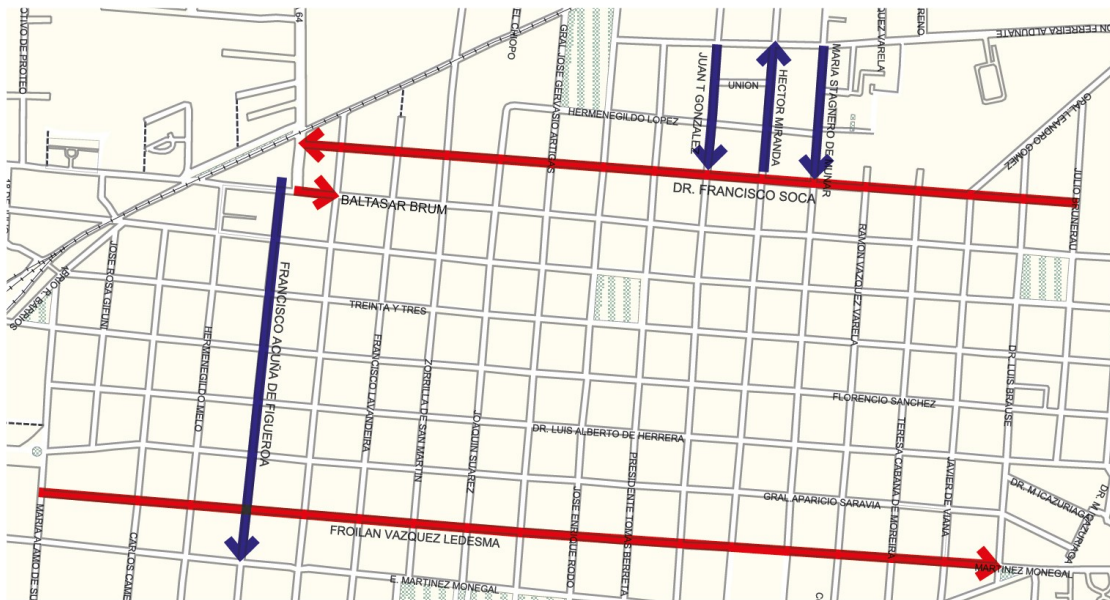

MUNICIPIO DE CANELONES

CAMBIO DE SENTIDO DE CIRCULACIÓN

Comenzará a regir a partir del 14 de enero de 2019

- Calle Francisco Acuña de Figueroa desde Baltasar Brum hasta Avda. Eduardo Martínez Monegal, de OESTE A ESTE.
- Calle Froilán Vázquez Ledesma desde Ma. Álamo de Suárez hasta Dr. Luis Brause, de SUR A NORTE.
- Calle Dr. Francisco Soca desde J. Brunereau des Houillères hasta Máximo Tajés, de NORTE A SUR.
- Calle Baltasar Brum desde Máximo Tajés hasta Avda. Gral. F. Rivera, de SUR A NORTE.
- Calle Dr. J. Tolentino González desde Wilson Ferreira Aldunate hasta Dr. Francisco Soca, de OESTE A ESTE.
- Calle Héctor Miranda desde Dr. Francisco Soca hasta Wilson Ferreira Aldunate, de ESTE A OESTE.
- Calle M. Stagnero de Munar desde Wilson Ferreira Aldunate hasta Dr. Francisco Soca, de OESTE A ESTE.

Se recuerda en las calles flechadas solo se estaciona sobre la mano izquierda salvo que exista señalética que determine otra manera de estacionar.