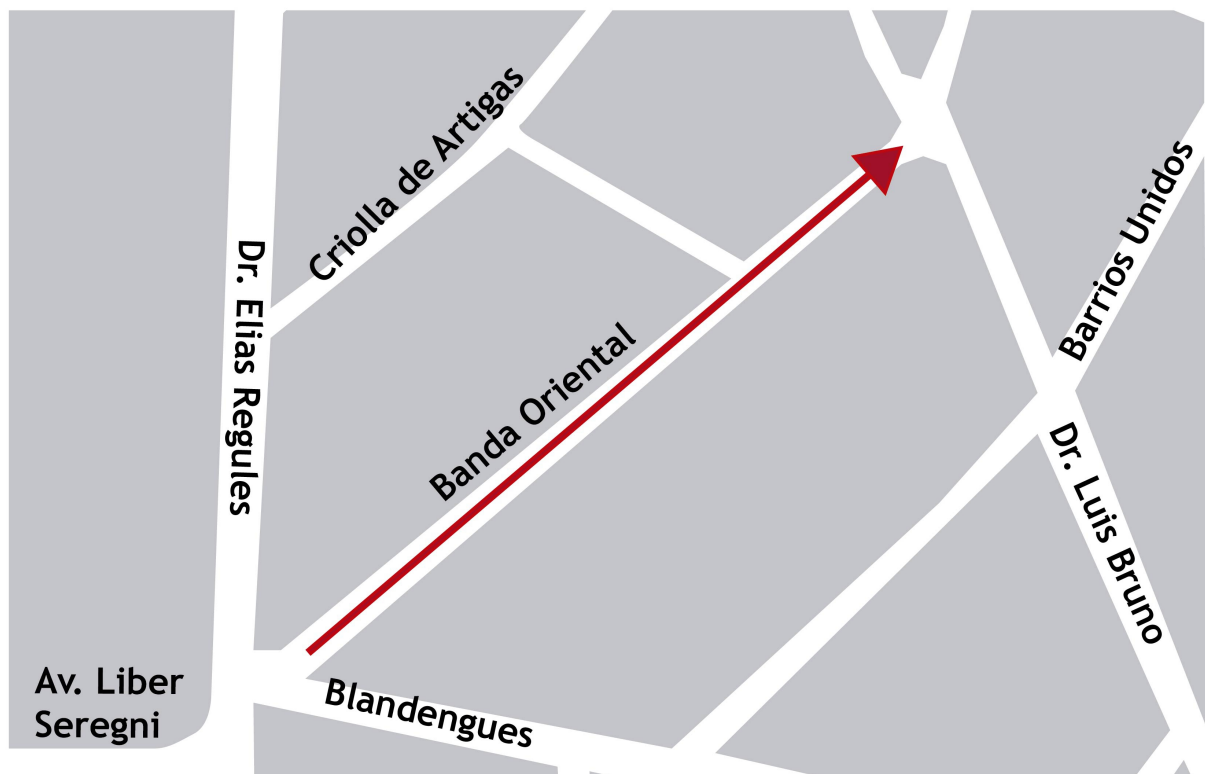

MUNICIPIO DE LAS PIEDRAS CAMBIO DE SENTIDO DE CIRCULACIÓN

Comenzará a partir del 19 de agosto de 2019

ENTRE CALLE DR. LUIS BATLLE BERRES Y
AVDA. DR. ENRIQUE POUHEY

- 1) Calle Dr. Francisco Soca, de Oeste a Este.
- 2) Calle Dr. Baltasar Brum, de Este a Oeste.
- 3) Calle Aparicio Saravia. de Oeste a Este.

ENTRE BATLLE Y ORDOÑES Y ELLAURI:

- 1) Calle Danton de Norte a Sur.
- 2) Calle 18 de Julio de Sur a Norte.
- 3) Calle Massini de Norte a Sur.

MUNICIPIO DE LAS PIEDRAS CAMBIO DE SENTIDO DE CIRCULACIÓN

Comenzará a partir del 19 de agosto de 2019

ENTRE AV. GRAL. JOSÉ ARTIGAS Y AVENIDA DE LA INSTRUCCIONES DEL AÑO XIII:

1) Brig. Gral. Manuel Oribe (Camino América) de NorOeste a SurEste.

MUNICIPIO DE LAS PIEDRAS CAMBIO DE SENTIDO DE CIRCULACIÓN

Comenzará a partir del 19 de agosto de 2019

ENTRE CALLE BLANDENGUES Y DR. LUIS BRUNO

1) Calle Banda Oriental, de Suroeste a Noreste.