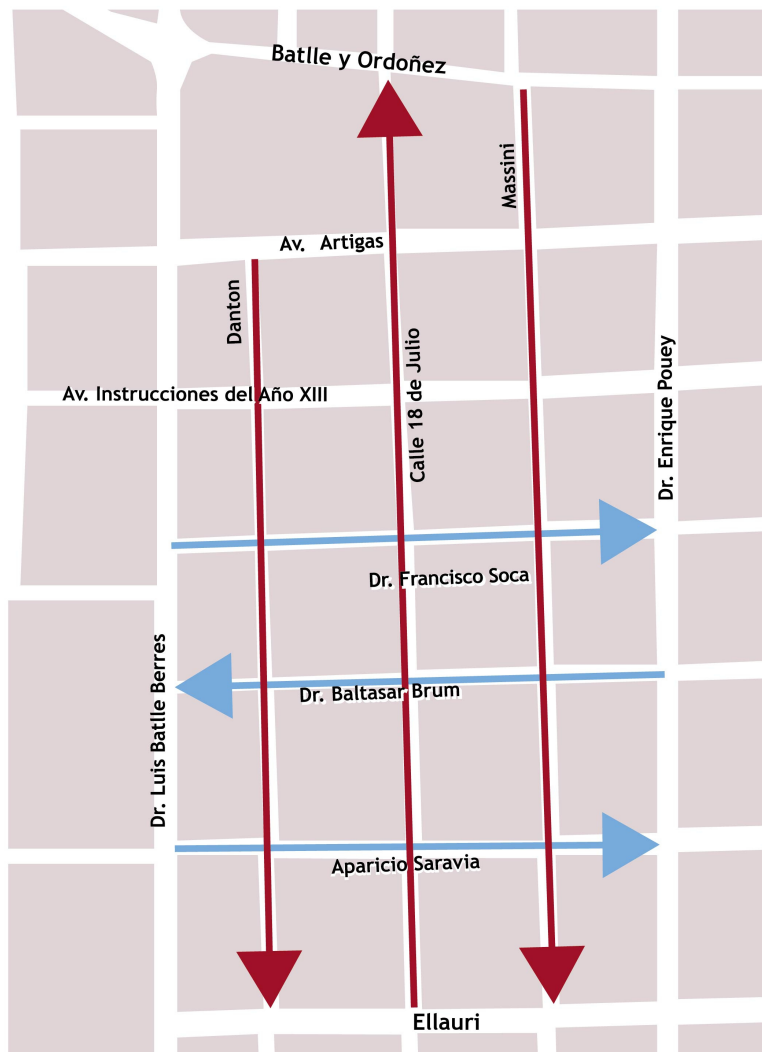

MUNICIPIO DE LAS PIEDRAS CAMBIO DE SENTIDO DE CIRCULACIÓN

Comenzará a partir del 19 de agosto de 2019

ENTRE CALLE DR. LUIS BATLLE BERRES Y
AVDA. DR. ENRIQUE POUHEY

- 1) Calle Dr. Francisco Soca, de Oeste a Este.
- 2) Calle Dr. Baltasar Brum, de Este a Oeste.
- 3) Calle Aparicio Saravia. de Oeste a Este.

ENTRE BATLLE Y ORDOÑES Y ELLAURI:

- 1) Calle Danton de Norte a Sur.
- 2) Calle 18 de Julio de Sur a Norte.
- 3) Calle Massini de Norte a Sur.

MUNICIPIO DE LAS PIEDRAS CAMBIO DE SENTIDO DE CIRCULACIÓN

Comenzará a partir del 19 de agosto de 2019

ENTRE AV. GRAL. JOSÉ ARTIGAS Y AVENIDA DE LA INSTRUCCIONES DEL AÑO XIII:

1) Brig. Gral. Manuel Oribe (Camino América) de NorOeste a SurEste.

MUNICIPIO DE LAS PIEDRAS CAMBIO DE SENTIDO DE CIRCULACIÓN

Comenzará a partir del 19 de agosto de 2019

ENTRE CALLE BLANDENGUES Y DR. LUIS BRUNO

1) Calle Banda Oriental, de Suroeste a Noreste.