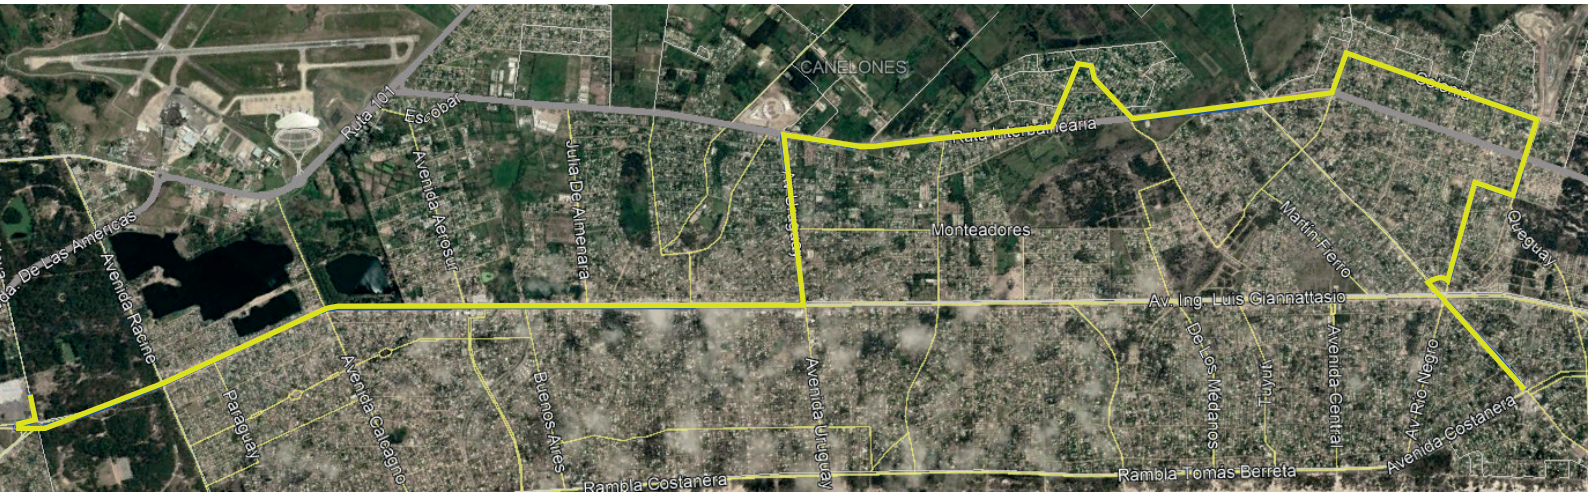

Nueva línea Ciudad de la Costa Recorrido XA1 Géant - El Pinar (ida y vuelta)

COMIENZA EL 22 DE FEBRERO

XA1 El Pinar - Géant:

Av. Pérez Butler, Mar Caribe, Av. Río Negro, 18 de Julio, Queguay, Indianápolis, Colonia, Robido, Ruta Interbalnearia, Av. C, Rocallosas, Av. A, Ruta Interbalnearia, Av. Uruguay, Av. Giannattasio, finalizando recorrido en Av. A La Playa.

Horarios línea XA1 Géant - El Pinar

DE LUNES A VIERNES

Géant	Costa Urbana	Av. Uruguay e Inter	Autódromo	Circunvalación Pinar	Circunvalación Pinar	Autódromo	Av. Uruguay e Inter	Costa Urbana	Géant
06:55	07:03	07:23	07:36	07:45	07:00	07:09	07:22	07:37	07:45
08:05	08:13	08:28	08:41	08:50	07:45	07:54	08:07	08:22	08:30
08:45	08:53	09:08	09:21	09:30	08:50	08:59	09:12	09:27	09:35
09:50	09:58	10:13	10:26	10:35	09:30	09:39	09:52	10:07	10:15
10:30	10:38	10:53	11:06	11:15	10:35	10:44	10:57	11:12	11:20
11:35	11:43	11:58	12:11	12:20	11:15	11:24	11:37	11:52	12:00
12:10	12:18	12:33	12:46	12:55	12:20	12:29	12:42	12:57	13:05
13:20	13:33	13:48	14:01	14:10	12:55	13:04	13:17	13:37	13:45
13:52	14:00	14:15	14:28	14:37	14:10	14:19	14:32	14:47	14:55
15:05	15:13	15:28	15:41	15:50	14:37	14:46	14:59	15:14	15:22
16:20	16:28	16:43	16:56	17:05	15:50	15:59	16:12	16:27	16:35
16:45	16:53	17:08	17:21	17:30	17:05	17:14	17:27	17:42	17:50
18:00	18:08	18:28	18:41	18:50	17:30	17:39	17:52	18:12	18:20
18:35	18:43	18:58	19:11	19:20	18:50	18:59	19:12	19:27	19:35
19:45	19:58	20:13	20:26	20:35	19:20	19:29	19:42	19:57	20:05